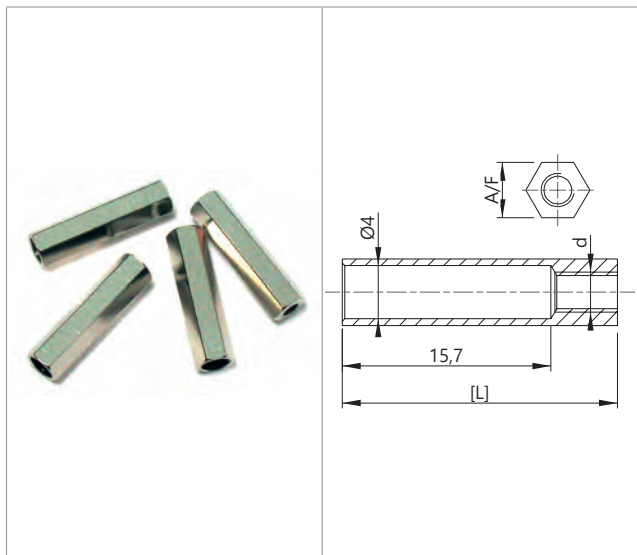

D	d	L	
5	3,1	4 10 20	x100 x1000

TYPE ET15

SPECIAL SPACER WITH SCREW - BRASS NI
 ENTRETOISE SPÉCIALE AVEC VIS - LAITON NI
 SPEZIALDISTANZROHR MIT SCHRAUBE - MESSING VERNICKELT

Reference
 Référence
 Bestell-Nr | **ET15SPPI**

d	SW	L	
3	5	15	x100 x1000

TYPE ET

HEXAGONAL THREADED SPACERS - BRASS NI
 ENTRETOISES HEXAGONALES TARAUDÉES - LAITON NI
 SECHSECKIGE DISTANZROHRE MIT INNENGEWINDE - MESSING VERNICKELT

Reference
 Référence
 Bestell-Nr | **ET-[L]**

d	SW	L	
3	6	8 20	x100 x1000

TYPE ET21

M3 THREADED SPACERS - Ø4MM DRILLED - BRASS NI
 ENTRETOISES TARAUDÉES M3 - PERCÉES Ø4MM - LAITON NI
 DISTANZROHRE MIT M3 INNENGEWINDE - Ø4MM BOHRUNG -
 MESSING VERNICKELT

Reference
 Référence
 Bestell-Nr | **ET21M3R4**

d	SW	L	
3	5	21	x100 x1000