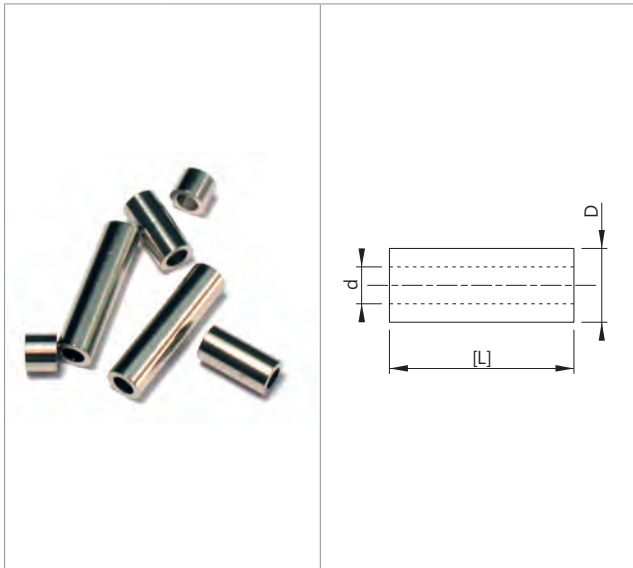

TYPE EL Ø3

CLEARANCE SPACERS FOR Ø3MM SCREW - BRASS NI
 ENTRETOISES LISSES POUR VIS Ø3MM - LAITON NI
 GLATTE DISTANZROHRE FÜR Ø3MM SCHRAUBEN - MESSING VERNICKELT

Reference
 Référence
 Bestell-Nr | **EL-[L]-D3**

D	d	L	
5	3,1	4 10 20	x100 x1000

TYPE ET15

SPECIAL SPACER WITH SCREW - BRASS NI
 ENTRETOISE SPÉCIALE AVEC VIS - LAITON NI
 SPEZIALDISTANZROHR MIT SCHRAUBE - MESSING VERNICKELT

Reference
 Référence
 Bestell-Nr | **ET15SPPI**

d	SW	L	
3	5	15	x100 x1000

TYPE ET

HEXAGONAL THREADED SPACERS - BRASS NI
 ENTRETOISES HEXAGONALES TARAUDÉES - LAITON NI
 SECHSECKIGE DISTANZROHRE MIT INNENGEWINDE - MESSING VERNICKELT

Reference
 Référence
 Bestell-Nr | **ET-[L]**

d	SW	L	
3	6	8 20	x100 x1000

TYPE ET21

M3 THREADED SPACERS - Ø4MM DRILLED - BRASS NI
 ENTRETOISES TARAUDÉES M3 - PERCÉES Ø4MM - LAITON NI
 DISTANZROHRE MIT M3 INNENGEWINDE - Ø4MM BOHRUNG -
 MESSING VERNICKELT