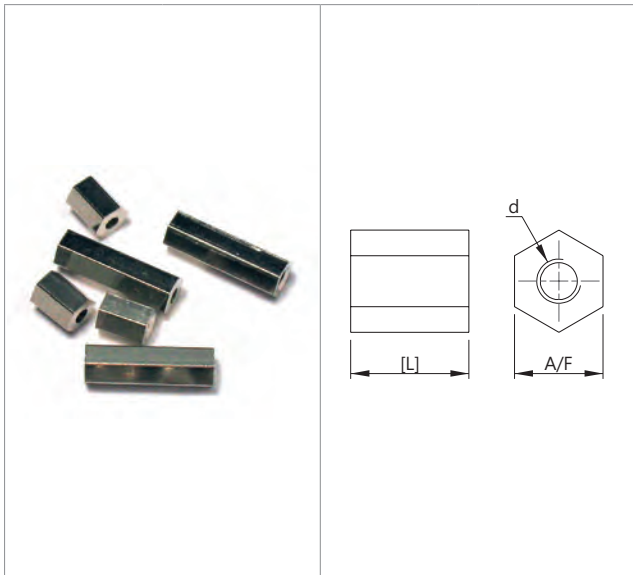

TYPE EL Ø3

CLEARANCE SPACERS FOR Ø3MM SCREW - BRASS NI
 ENTRETOISES LISSES POUR VIS Ø3MM - LAITON NI
 GLATTE DISTANZROHRE FÜR Ø3MM SCHRAUBEN - MESSING VERNICKELT

Reference
 Référence
 Bestell-Nr | **EL-[L]-D3**

D	d	L	
5	3,1	4 10 20	x100 x1000

TYPE ET15

SPECIAL SPACER WITH SCREW - BRASS NI
 ENTRETOISE SPÉCIALE AVEC VIS - LAITON NI
 SPEZIALDISTANZROHR MIT SCHRAUBE - MESSING VERNICKELT

Reference
 Référence
 Bestell-Nr | **ET15SPPI**

d	SW	L	
3	5	15	x100 x1000

TYPE ET

HEXAGONAL THREADED SPACERS - BRASS NI
 ENTRETOISES HEXAGONALES TARAUDÉES - LAITON NI
 SECHSECKIGE DISTANZROHRE MIT INNENGEWINDE - MESSING VERNICKELT

Reference
 Référence
 Bestell-Nr | **ET-[L]**

d	SW	L	
3	6	8 20	x100 x1000

TYPE ET21

M3 THREADED SPACERS - Ø4MM DRILLED - BRASS NI
 ENTRETOISES TARAUDÉES M3 - PERCÉES Ø4MM - LAITON NI
 DISTANZROHRE MIT M3 INNENGEWINDE - Ø4MM BOHRUNG -
 MESSING VERNICKELT