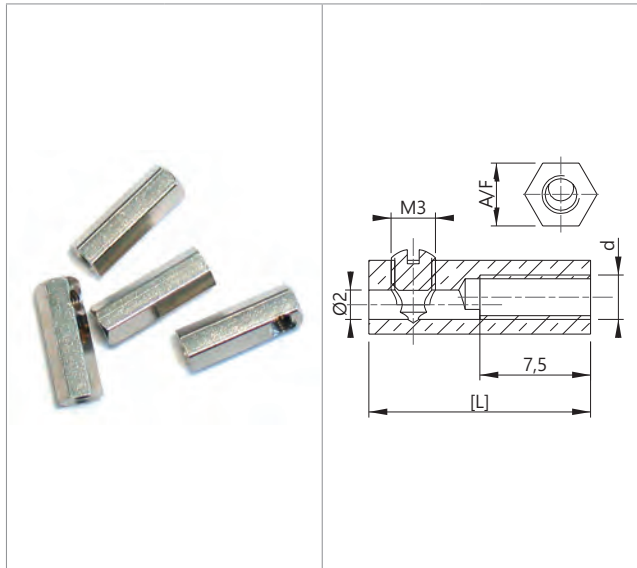

TYPE EL Ø3

CLEARANCE SPACERS FOR Ø3MM SCREW - BRASS NI
 ENTRETOISES LISSES POUR VIS Ø3MM - LAITON NI
 GLATTE DISTANZROHRE FÜR Ø3MM SCHRAUBEN - MESSING VERNICKELT

Reference
 Référence
 Bestell-Nr | **EL-[L]-D3**

D	d	L	
5	3,1	4 10 20	x100 x1000

TYPE ET15

SPECIAL SPACER WITH SCREW - BRASS NI
 ENTRETOISE SPÉCIALE AVEC VIS - LAITON NI
 SPEZIALDISTANZROHR MIT SCHRAUBE - MESSING VERNICKELT

Reference
 Référence
 Bestell-Nr | **ET15SPPI**

d	SW	L	
3	5	15	x100 x1000

TYPE ET

HEXAGONAL THREADED SPACERS - BRASS NI
 ENTRETOISES HEXAGONALES TARAUDÉES - LAITON NI
 SECHSECKIGE DISTANZROHRE MIT INNENGEWINDE - MESSING VERNICKELT

Reference
 Référence
 Bestell-Nr | **ET-[L]**

d	SW	L	
3	6	8 20	x100 x1000

TYPE ET21

M3 THREADED SPACERS - Ø4MM DRILLED - BRASS NI
 ENTRETOISES TARAUDÉES M3 - PERCÉES Ø4MM - LAITON NI
 DISTANZROHRE MIT M3 INNENGEWINDE - Ø4MM BOHRUNG -
 MESSING VERNICKELT