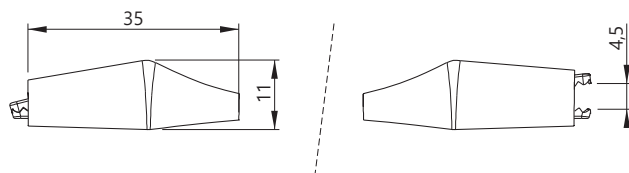

Ø4 ACCESSORIES • ACCESSOIRES Ø4 • Ø4 MESSZUBEHÖR
Alligator clips • Pincès crocodiles • Krokodilklemmen

TYPE 5005

INSULATED MINI CROCODILE CLIP
MINI PINCE CROCODILE ISOLÉE
ISOLIERTE MINIATUR-KROKODILKLEMME

Reference
Référence
Bestell-Nr 5005-#

Rated voltage Tension assignée Bemessungsspannung	Rated current Intensité assignée Bemessungsstrom	Insulation Isolant Isolierteile	Colours [#] Couleurs [#] Farben [#]
≤30VAC ≤60VDC	5A	Vinyl sleeve Gaine vinyle Vinyl Hülle	R N BL V J BC 2 0 6 5 4 9